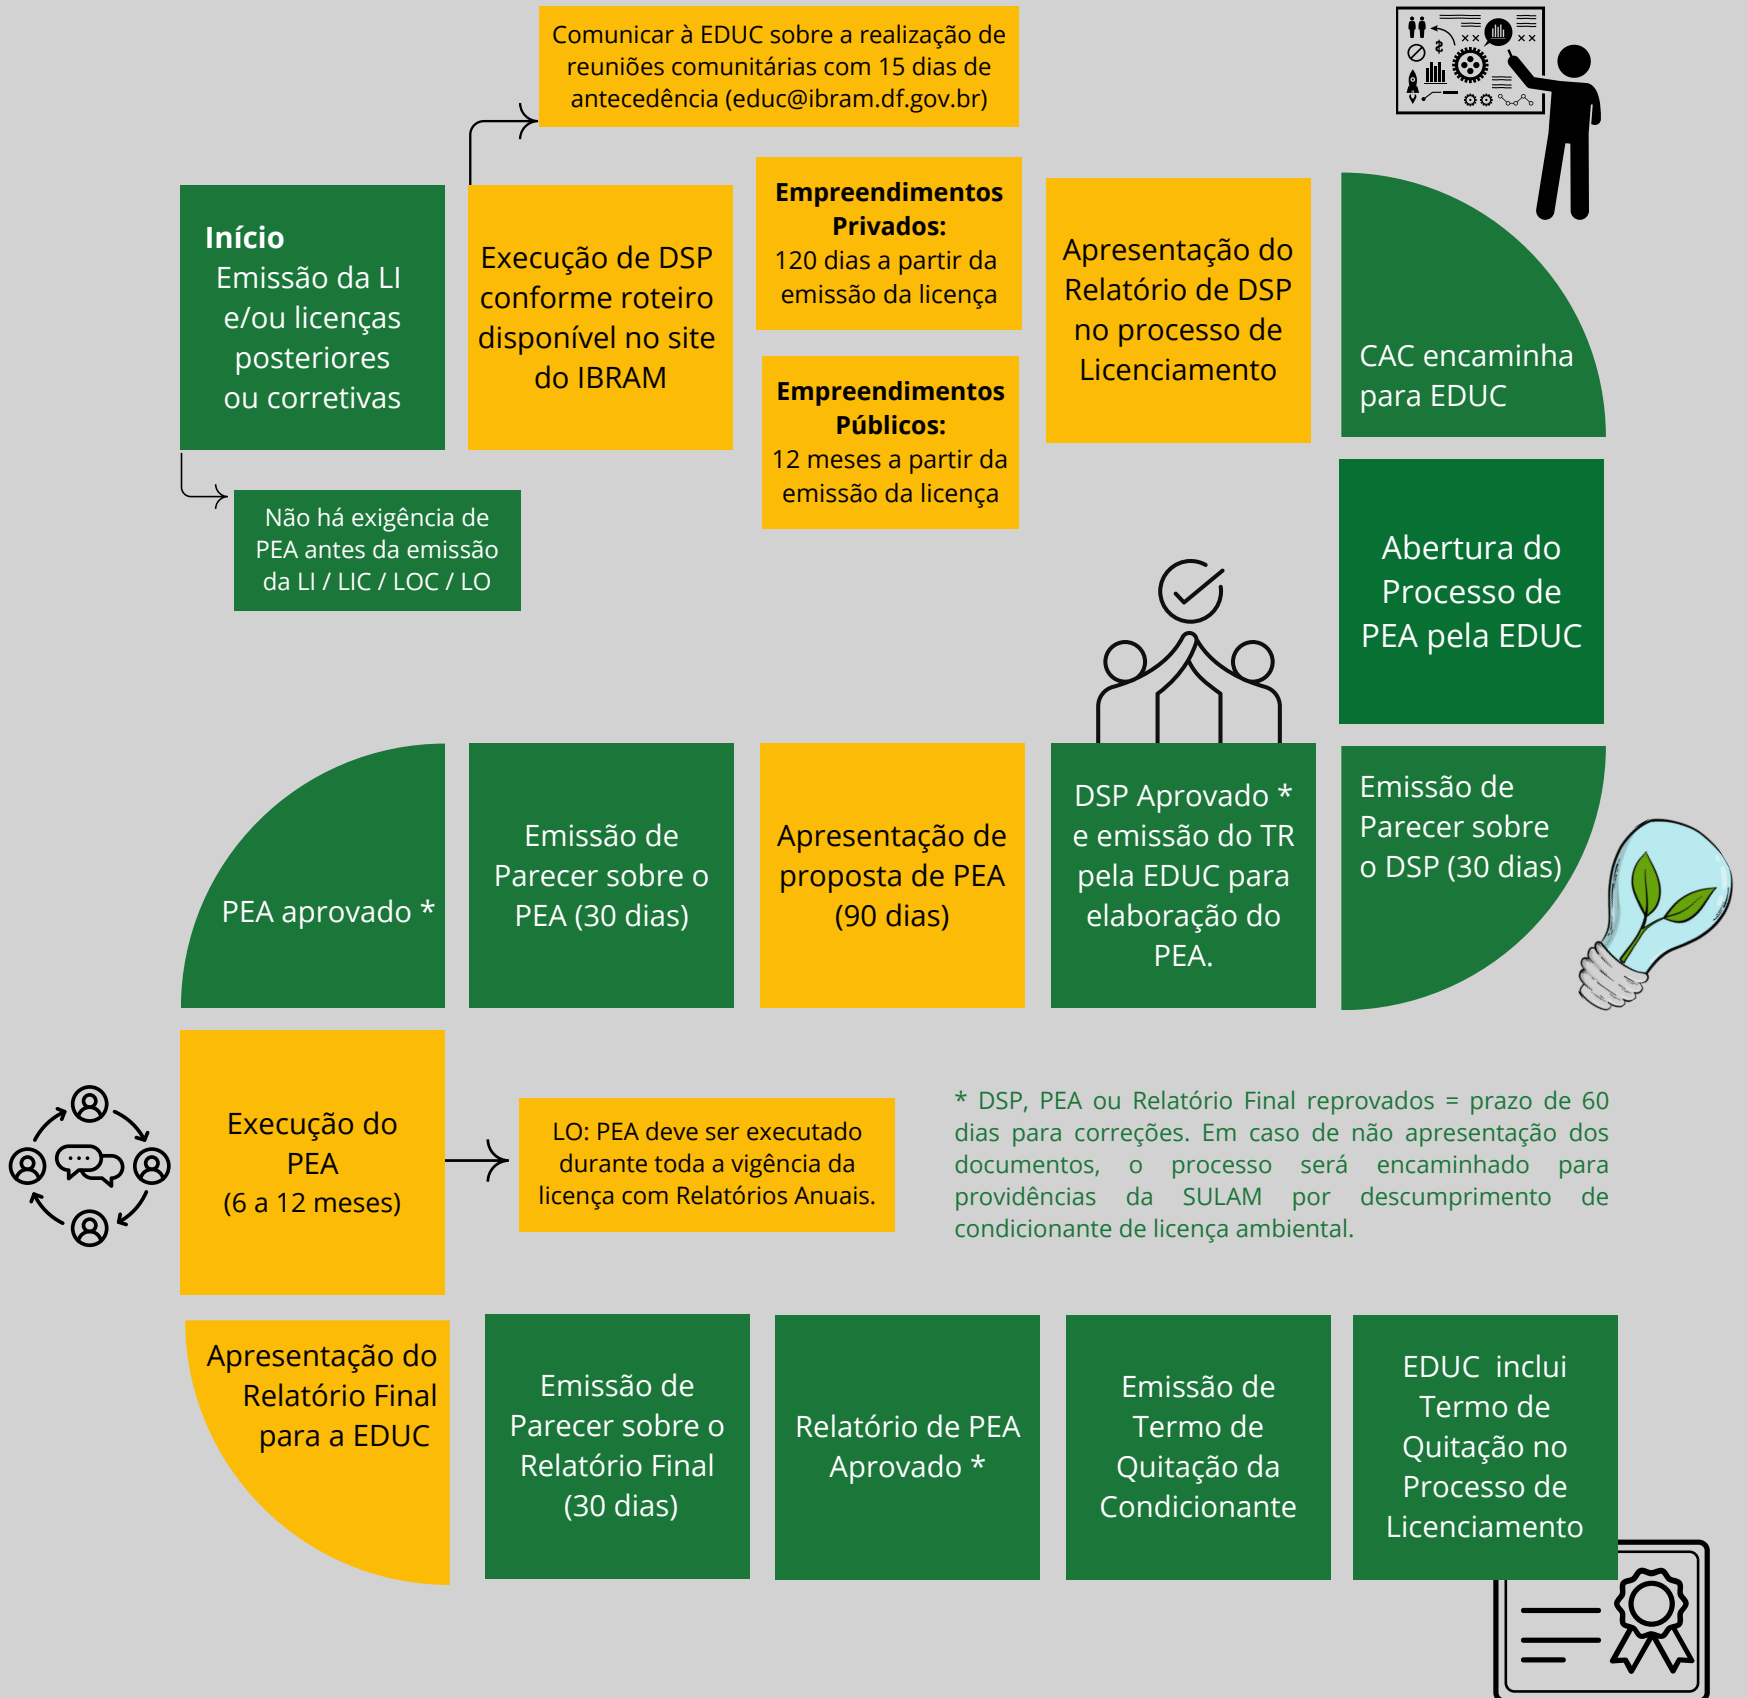

Fluxo dos Projetos de Educação Ambiental (PEA) no Licenciamento

LEGENDA

- Atribuições do IBRAM
- Atribuições do Interessado/Licenciado

- LI - Licença de Instalação
- LIC - LI Corretiva
- LO - Licença de Operação
- LOC - LO Corretiva
- DSP - Diagnóstico Socioambiental Participativo
- EDUC - Unidade de Educação Ambiental do IBRAM
- CAC - Central de Atendimento ao Cidadão
- PEA - Projeto de Educação Ambiental
- TR - Termo de Referência